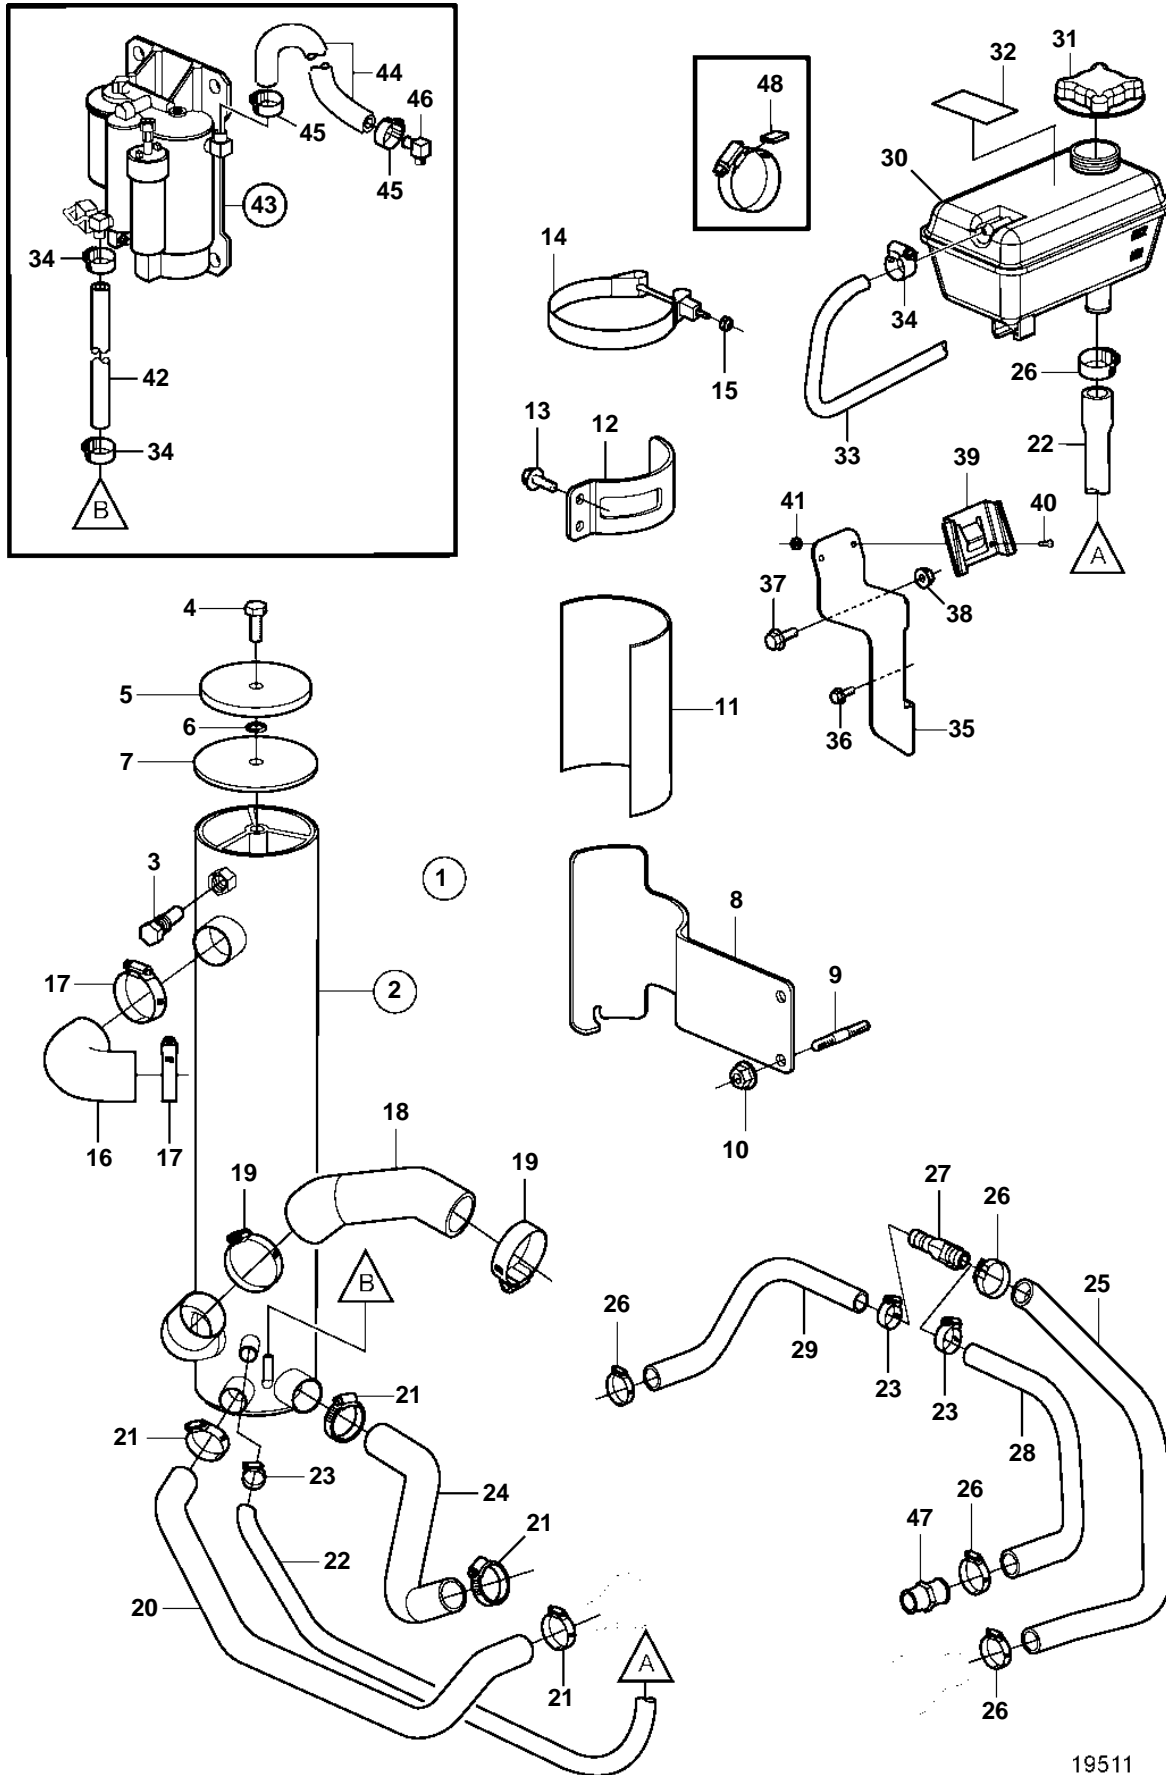

8.1Gi-A, 8.1GSi-A, 8.1GXi-A, DPX375-A, DPX420-A

19511

## 8.1Gi-A, 8.1GSi-A, 8.1GXi-A, DPX375-A, DPX420-A

REF	PART NO.	QTY	DESCRIPTION	SEE SEC.	NOTES
1	3860972	1	Fresh water cool kit	6194	
2	3860907	1	• Heat exchanger		
3	3858995	1	• • Anode		
4	3858994	2	• • Screw		
5	3858992	2	• • Cover		
6	983191	2	• • O-ring		
7	3858993	2	• • Gasket		
8	3860905	1	• Bracket		
9	983613	2	• Stud		
10	971095	2	• Nut		
11	3861042	1	• Gasket		
12	3860962	1	• Bracket		
13	946440	2	• Flange screw		
14	3858551	2	• Clamp		
15		2	• • Nut		NOT SERVICED
16	3860914	1	• Hose	6194	
17	3850422	2	• Clamp		
18	3860915	1	• Hose	6194	
19	3852098	2	• Clamp		
20	3860911	1	• Hose		
21	3853786	4	• Clamp		
22	3860908	1	• Hose		
23	3853780	3	• Clamp		
24	3860910	1	• Hose	6134	
25	3860949	1	• Hose		
26	3852602	5	• Clamp		
27	3860469	1	Hose connection		
28	3860912	1	• Hose		P
29	3860913	1	• Hose		S.B
30	861105	1	• Expansion tank		
31	1674083	1	• Pressure cap		
32	3858552	1	• Decal		WARNING!
33	3860957	1	• Hose	6194	
34	3860413	3	• Clamp		
35	3860906	1	• Bracket		
36	946544	2	• Flange screw		
37	946173	1	• Flange screw		
38	976432	1	• Nut		
39	3857422	1	• Bracket		
40	950004	2	• Screw		
41	940119	2	• Nut		
42	3860955	1	• Hose		
43		1	Fuel pump	5957	
44	3860284	1	Hose		
45	3860413	2	Clamp		
46	3853597	1	Elbow		
47	3861159	2	Nipple	5960	
48	3858532	X	Cover		W=0.465" (11.8mm)
	3861999	X	Cover		W=0.300" (7.6mm)